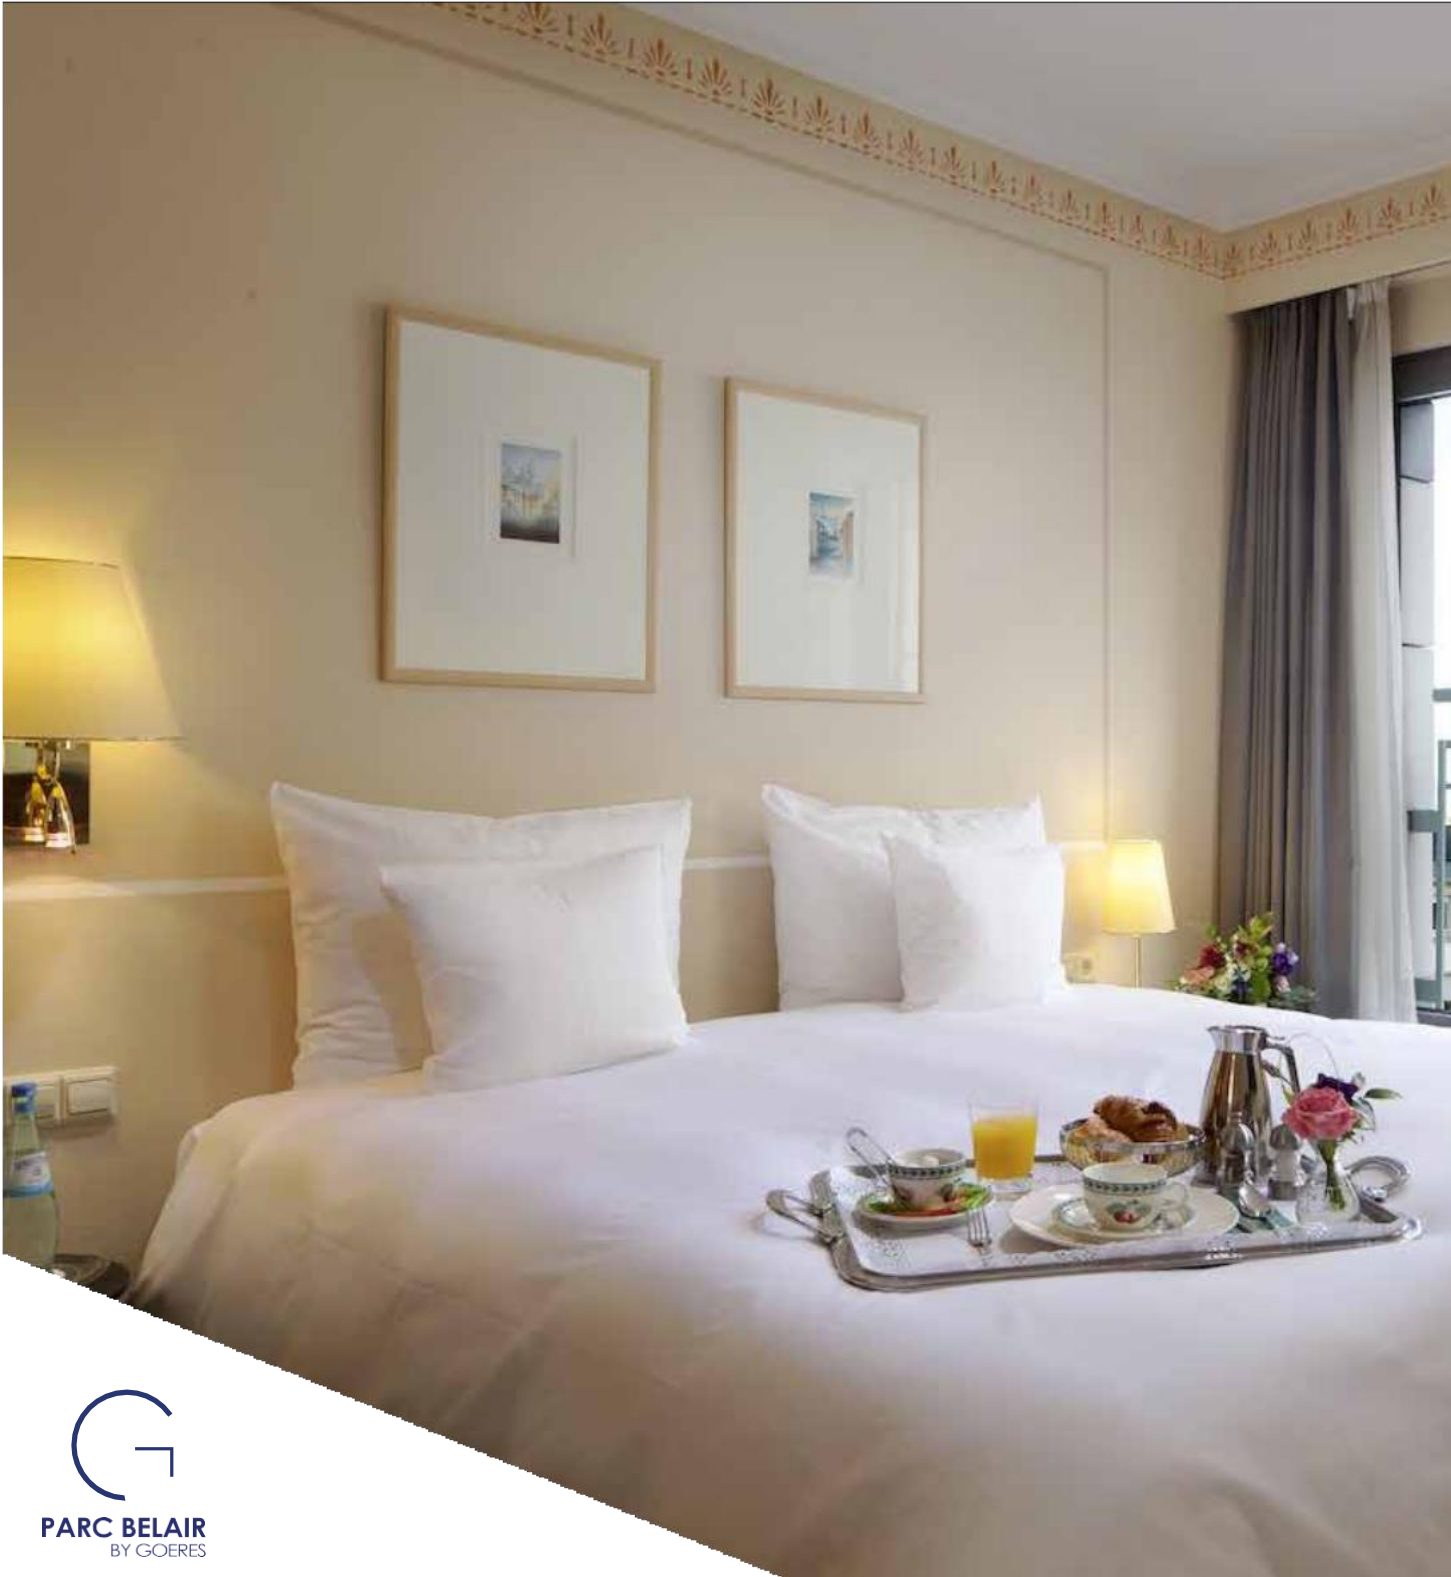

LE CONFORT AU COEUR DE NOS PRÉOCCUPATIONS

Situé au cœur du quartier résidentiel de Belair, **joutant le Parc de Merl**, et à proximité immédiate du centre-ville à moins de 15 minutes à pied, l'Hôtel Parc Belair vous offre une qualité de service et de confort incomparable.

L'hôtel est composé de **58 chambres** dont 27 chambres confort, 10 chambres supérieures, 6 suites junior, 7 suites design, 6 suites et deux appartements long séjour. Nos chambres garantissent un séjour relaxant dans un cadre confortable. Toutes les chambres sont équipées d'une connexion Internet haut débit sans fil et d'une télévision à écran LCD.

Avec son **restaurant Le Bistrot**, sa terrasse, ses salons feutrés et ses salles de réunions pour séminaires et banquets, l'Hôtel Parc Belair est une adresse de référence à Luxembourg.