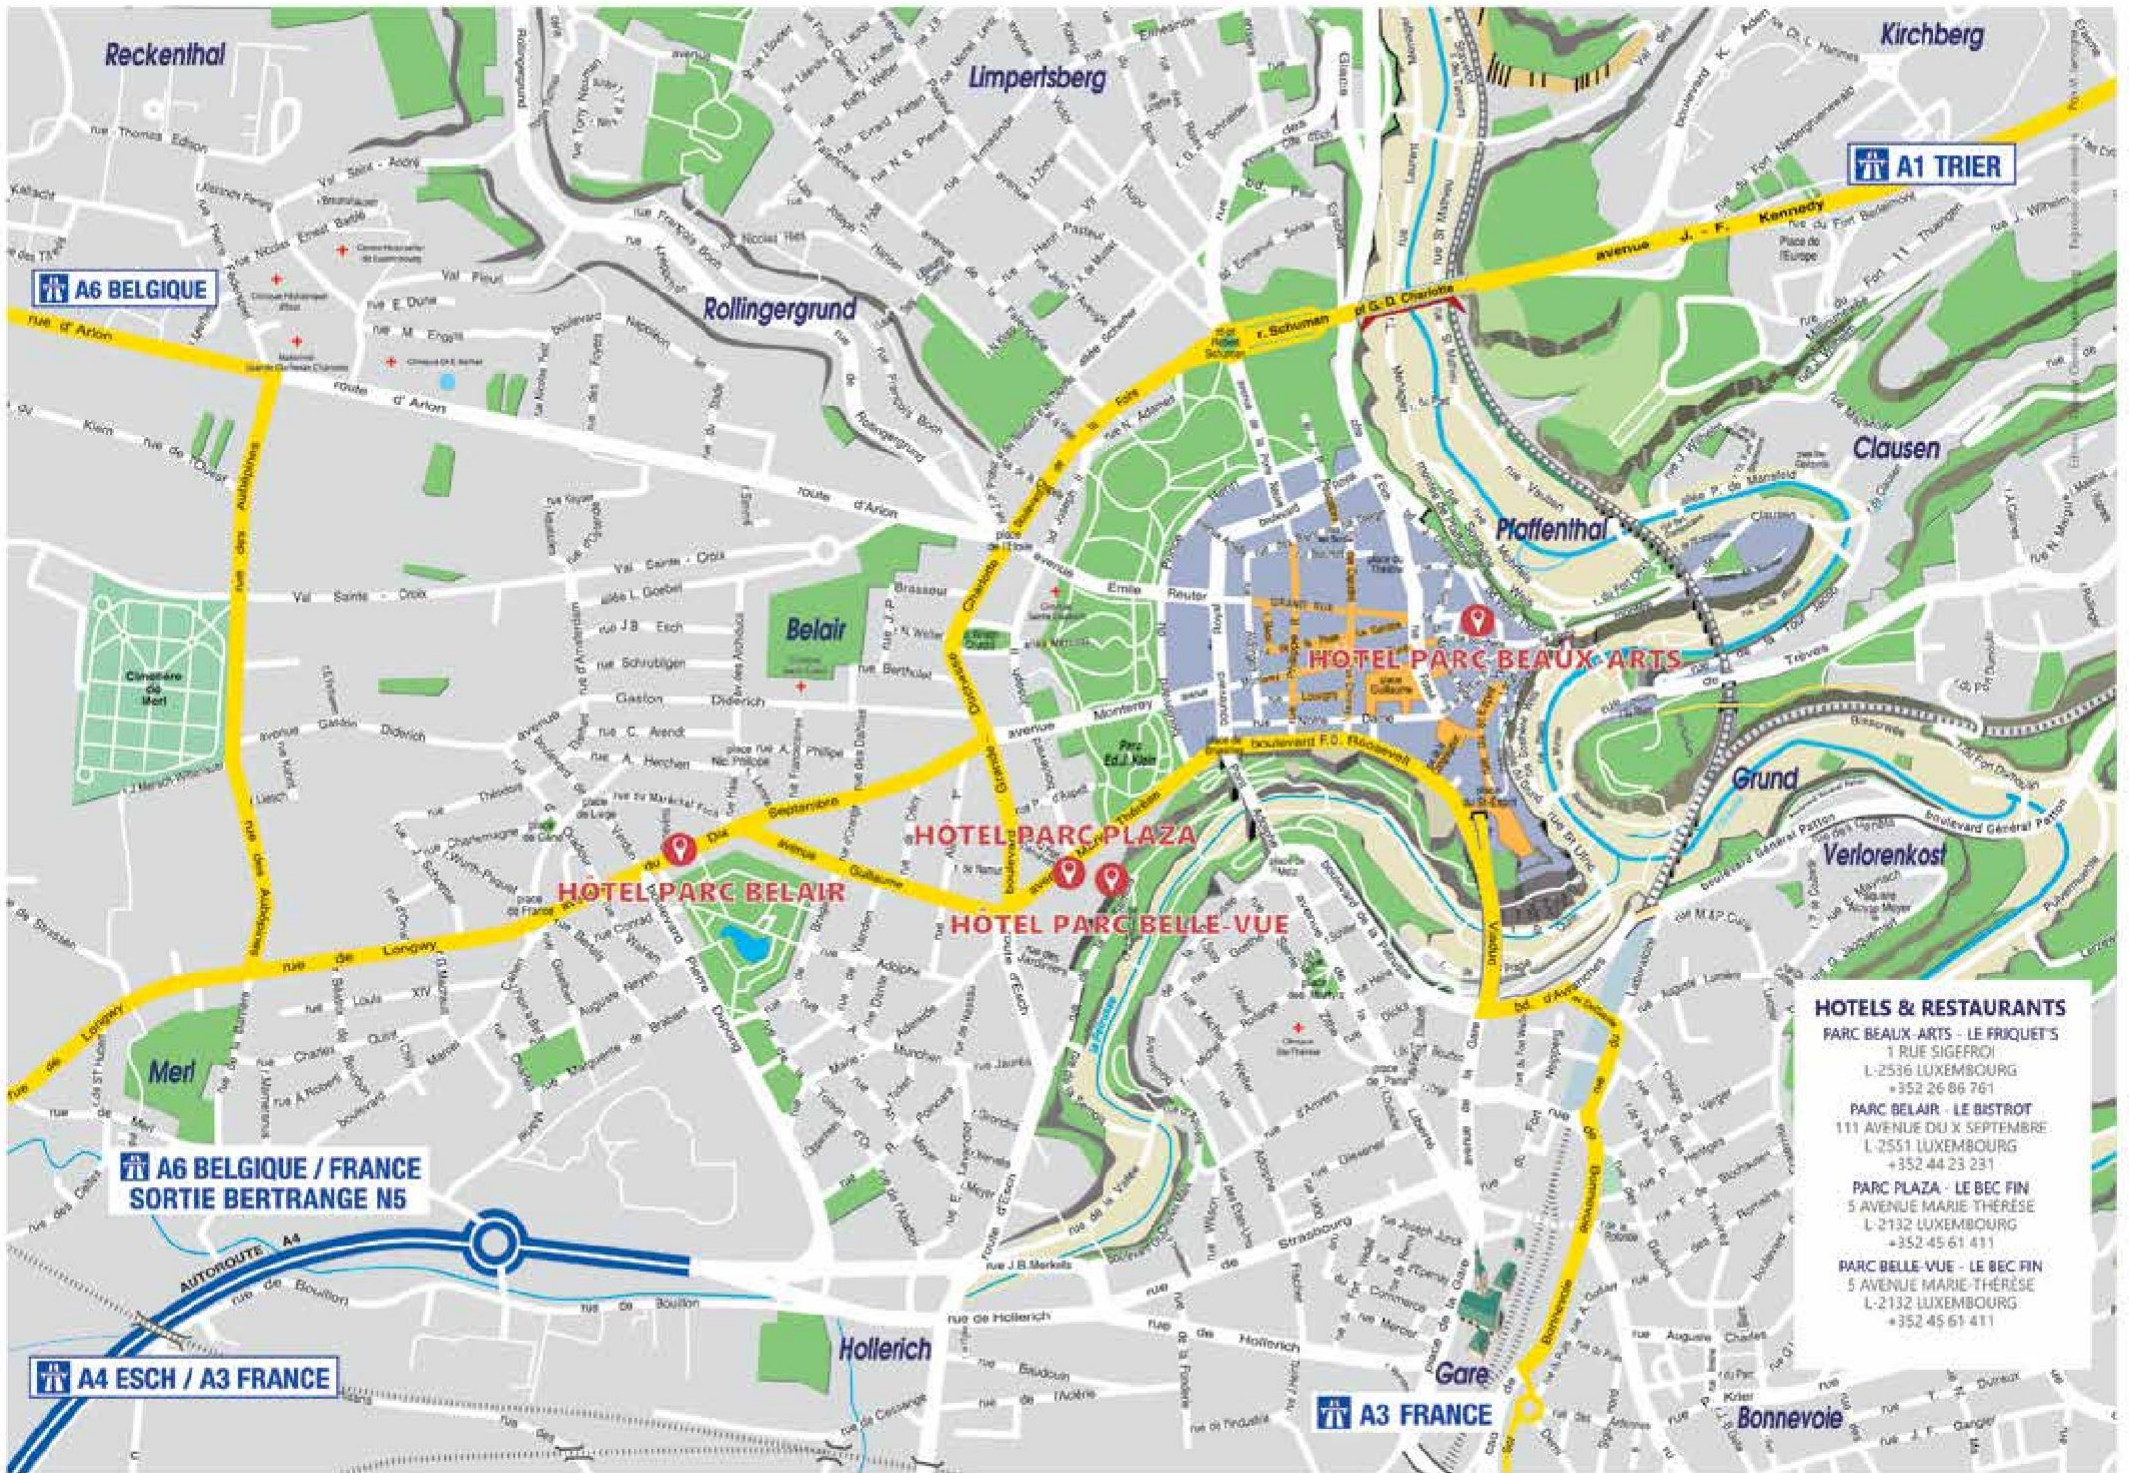

A6 BELGIQUE

A1 TRIER

**A6 BELGIQUE / FRANCE
SORTIE BERTRANGE N5**

A4 ESCH / A3 FRANCE

HOTELS & RESTAURANTS

- **PARC BEAUX-ARTS - LE PRIQUET'S**
  1 RUE SIGEFROI
  L-2536 LUXEMBOURG
  +352 26 86 761
- **PARC BELAIR - LE BISTROT**
  111 AVENUE DU X SEPTEMBRE
  L-2551 LUXEMBOURG
  +352 44 23 231
- **PARC PLAZA - LE BEC FIN**
  5 AVENUE MARIE-THERÈSE
  L-2132 LUXEMBOURG
  +352 45 61 411
- **PARC BELLE-VUE - LE BEC FIN**
  5 AVENUE MARIE-THERÈSE
  L-2132 LUXEMBOURG
  +352 45 61 411