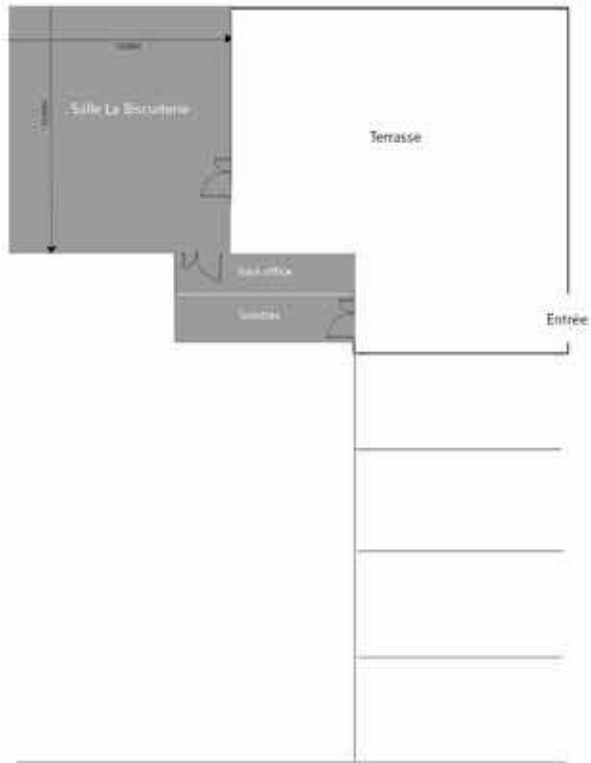

Avec sa surface de **100m²** elle permet l'organisation de nombreux événements: événements professionnels, réunions, expositions...

FORFAIT SÉMINAIRE (10 PERSONNES MIN)

- L'utilisation d'une salle de réunion adaptée au nombre de participants de 8h00 à 18h00
- Boissons sur les tables: eau minérale, jus de fruits, boissons gazeuses
- Café de bienvenue
- Pauses café le matin et l'après-midi
- Déjeuner: menu 3 plats à partir de 67,50 € ou déjeuner rapide à partir de 54 €

SPÉCIFICATIONS								
	Surface	Salle de classe	Théâtre	Style U	Tables de conseil	Cocktail	Tables rondes	Tables et piste de danse
Am Bongert (1)	102m ²	40	80	32	40	100	56	40
Am Gaart (2)	67m ²	24	40	12	/	50	40	/
Am Parc (3)	106m ²	50	100	35	40	110	60	48
Guest House 113	24m ²	/	/	/	12	30	/	/
	18m ²							
	17m ²							
La Biscuiterie	100m ²	40	80	32	40	100	56	40
1+2 ou 2+3	169m ²	90	180	60	/	220	120	80
1 + 2 + 3	275m ²	150	260	/	/	340	160	140