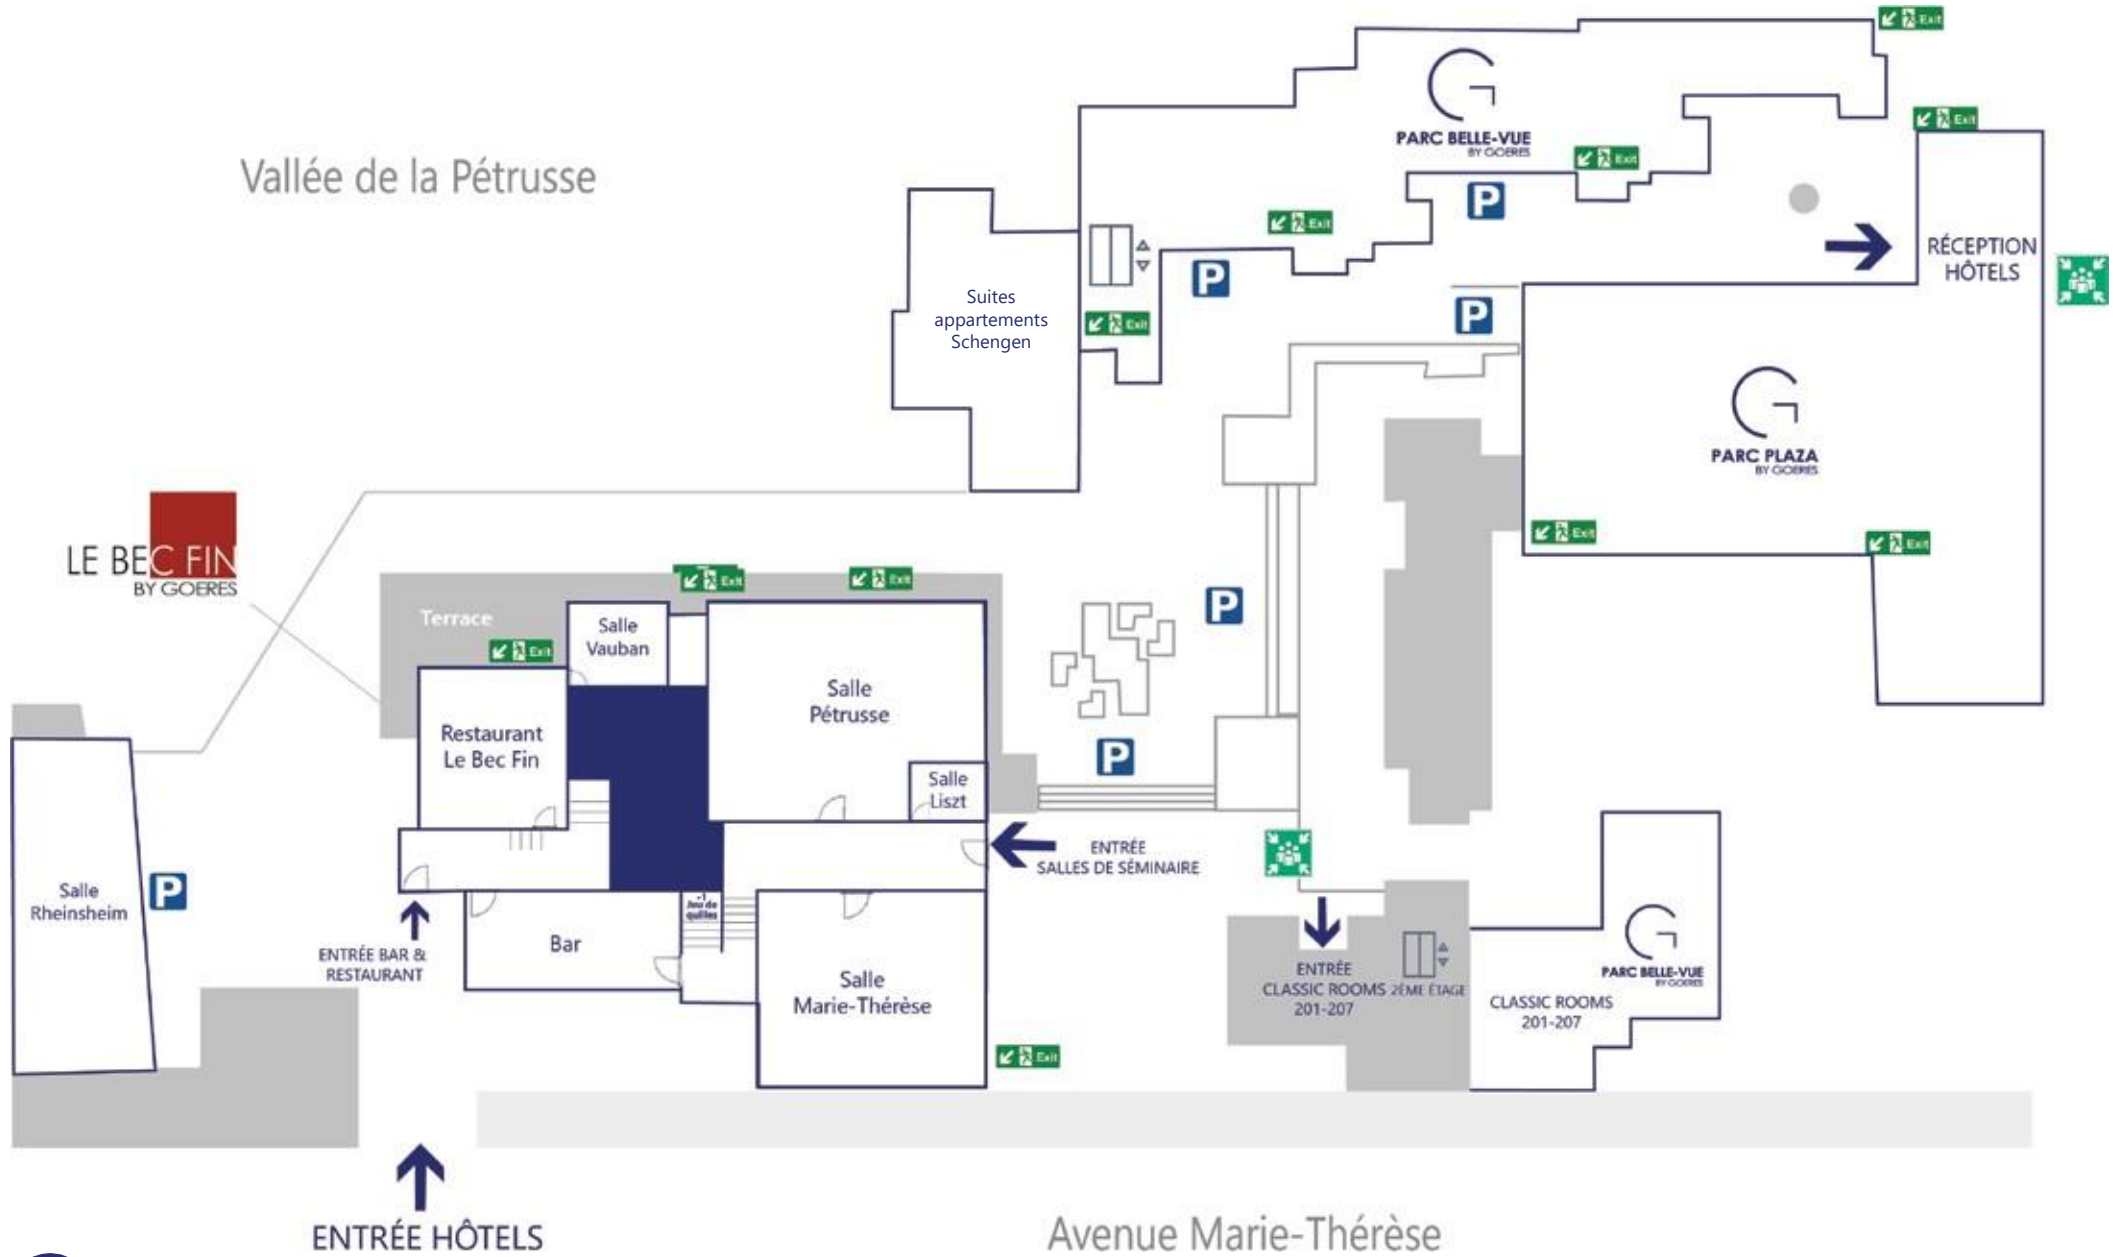

Notre équipe s'engage à répondre à tous vos besoins avant, pendant et après votre réunion.

▼ Salle Marie-Thérèse

▼ Salle Vauban

► Salle Pétrusse

FORFAIT SÉMINAIRE (10 PERSONNES MIN)

- L'utilisation d'une salle de réunion adaptée au nombre de participants de 8h00 à 18h00
- Boissons sur les tables: eau minérale, jus de fruits, boissons gazeuses
- Café de bienvenue
- Pauses café le matin et l'après-midi
- Déjeuner: Buffet chaud et froid & dessert à partir de 67,50 € ou déjeuner rapide à partir de 54 €

TARIFS DE LOCATION (SANS FORFAIT) - 2023			
	1/2 journée	Journée	24h + expo
Vauban	240 €	410 €	495 €
Pétrusse	855 €	1.425 €	1.520 €
Liszt	150 €	240 €	255 €
Marie-Thérèse	1.295 €	2.300 €	2.500 €

SPÉCIFICATIONS								
	Surface	Salle de classe	Théâtre	Style U	Tables de conseil	Cocktail	Tables rondes	Tablesetpiste dedanse
Vauban	45m ²	18	30	15	20	40	32	/
Pétrusse	170m ²	100	200	45	40	200	120	100
Liszt	26m ²	/	/	/	15	15	/	/
Marie-Thérèse	280m ²	140	320	70	70	400	200	160

Vallée de la Pétrusse

[VISITE VIRTUELLE](#)

HÔTEL PARC BELAIR

PARC BELAIR
BY GOERES

LE CONFORT AU COEUR DE NOS PRÉOCCUPATIONS

Situé au cœur du quartier résidentiel de Belair, **joutant le Parc de Merl**, et à proximité immédiate du centre-ville à moins de 15 minutes à pied, l'Hôtel Parc Belair vous offre une qualité de service et de confort incomparable.