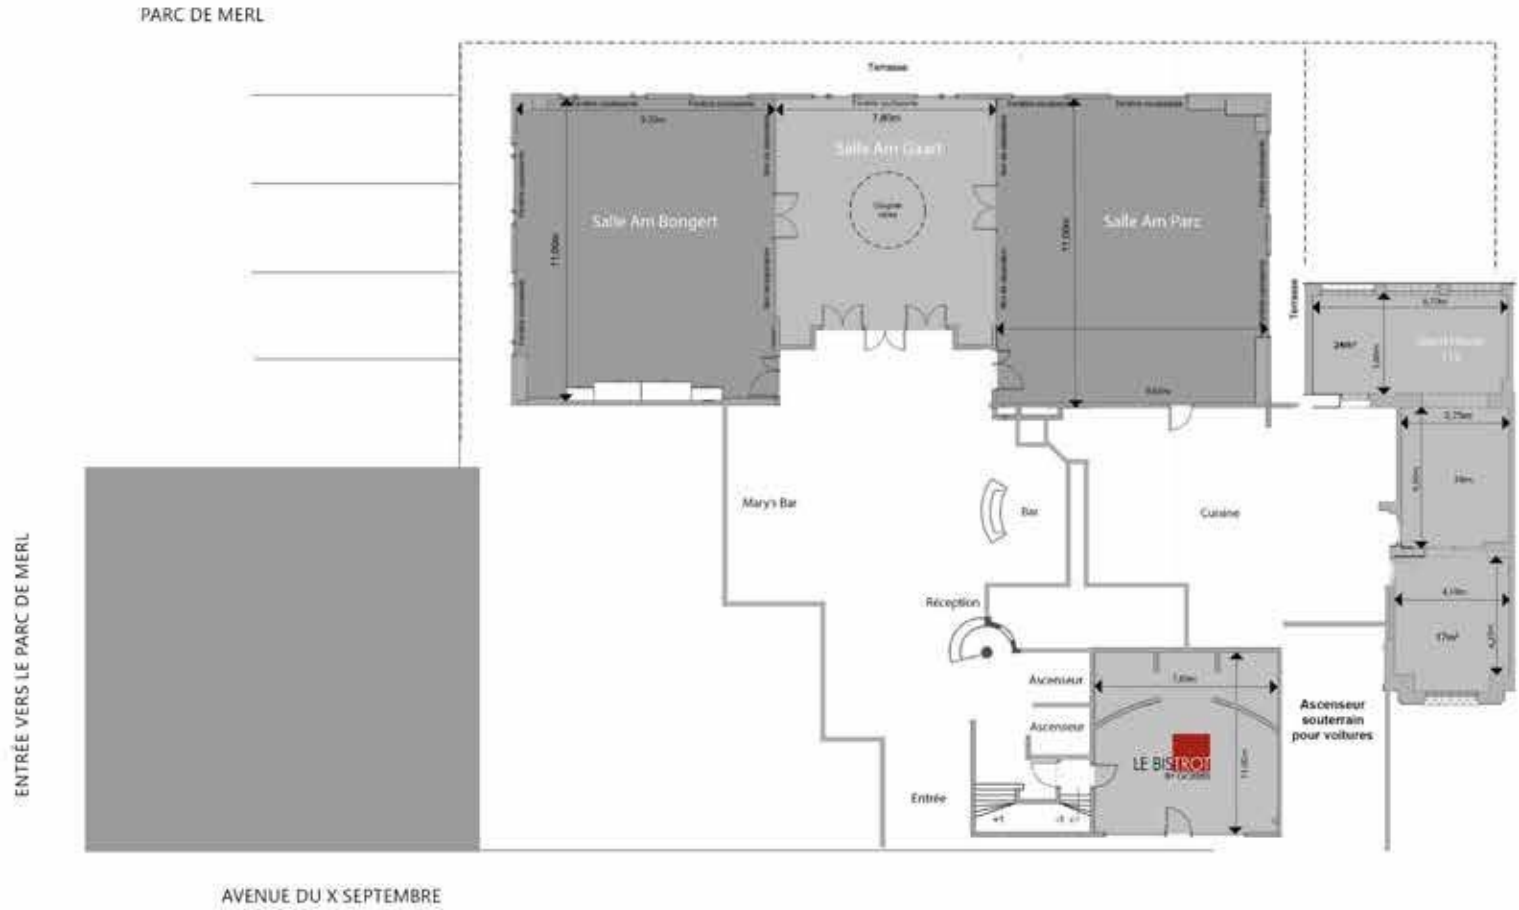

LE BISTROT
BY GOERES

ÉVÈNEMENTS & CONFÉRENCES

Nous vous proposons plus de **474m²** d'espace de réunion dont la Guest House 113, une adresse indépendante et unique au Luxembourg pour vos réunions. Toutes nos salles disposent de la lumière naturelle, d'équipements de conférence ultramodernes, d'une **vue sur le parc** et d'un accès à la terrasse. Forfaits et événements peuvent être organisés sur demande, faisant de nos salles de conférence un espace de réunion parfait.

Avec sa surface de **100m²** elle permet l'organisation de nombreux événements: événements professionnels, réunions, expositions...

FORFAIT SÉMINAIRE (10 PERSONNES MIN)

- L'utilisation d'une salle de réunion adaptée au nombre de participants de 8h00 à 18h00
- Boissons sur les tables: eau minérale, jus de fruits, boissons gazeuses
- Café de bienvenue
- Pauses café le matin et l'après-midi
- Déjeuner: menu 3 plats à partir de 67,50 € ou déjeuner rapide à partir de 54 €

SPÉCIFICATIONS								
	Surface	Salle de classe	Théâtre	Style U	Tables de conseil	Cocktail	Tables rondes	Tables et piste de danse
Am Bongert (1)	102m ²	40	80	32	40	100	56	40
Am Gaart (2)	67m ²	24	40	12	/	50	40	/
Am Parc (3)	106m ²	50	100	35	40	110	60	48
Guest House 113	24m ²	/	/	/	12	30	/	/
	18m ²							
	17m ²							
La Biscuiterie	100m ²	40	80	32	40	100	56	40
1+2 ou 2+3	169m ²	90	180	60	/	220	120	80
1 + 2 + 3	275m ²	150	260	/	/	340	160	140